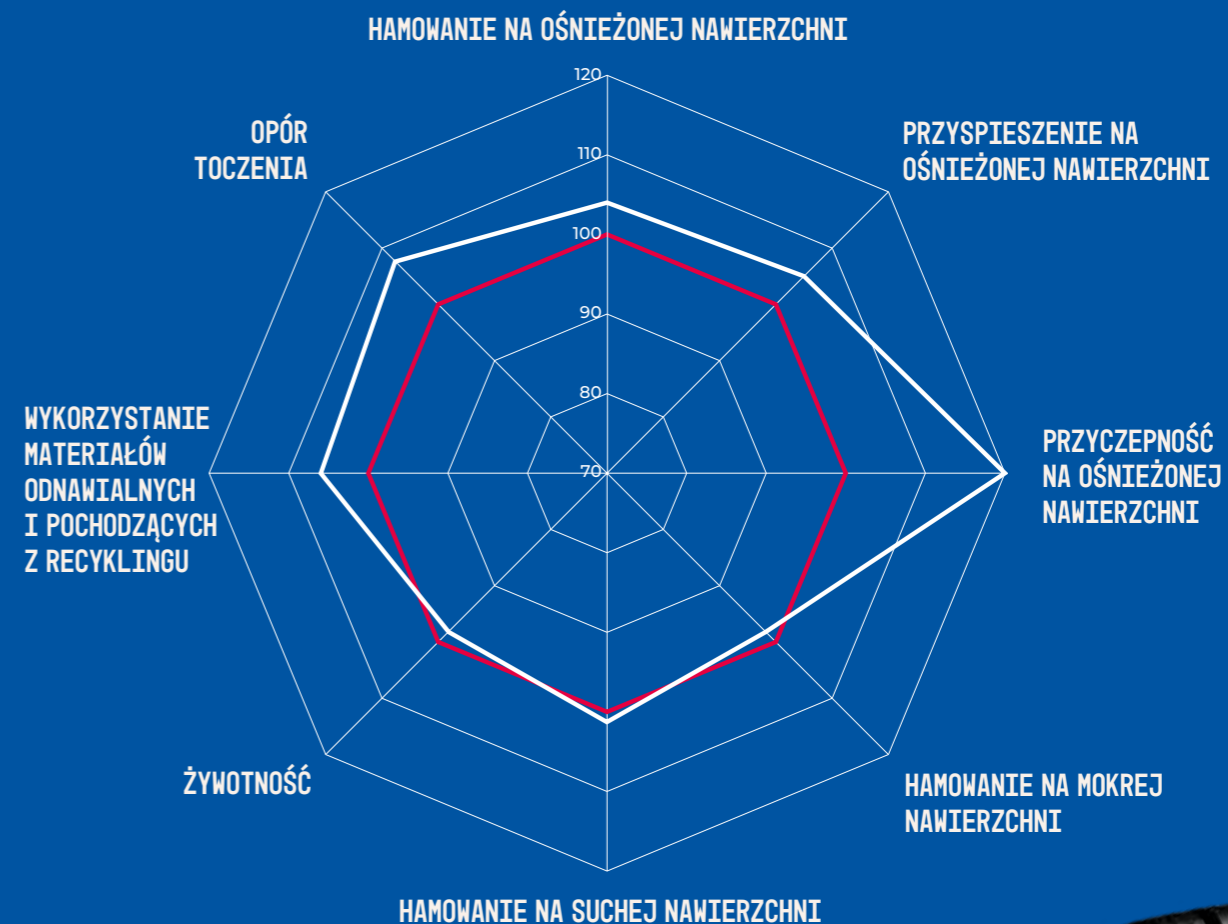

Wyrafinowana mieszanka o wysokiej zawartości krzemionki i żywic

Zaawansowane połączenie polimerów i wypełniaczy w mieszance bieżnika

% Udział materiałów odnawialnych i pochodzących z recyklingu wzrósł z 20,4% do 26,5%*#
O 7% niższy opór toczenia*

CECHY PRODUKTU

Zmiana paradygmatu w porównaniu do Wintrac Pro

■ Wintrac Pro
■ Wintrac Pro+

Zaprojektowany przez:

ITALDESIGN

* W porównaniu z poprzednim modelem — Wintrac Pro; rozmiar referencyjny 245/45 R18 100V XL